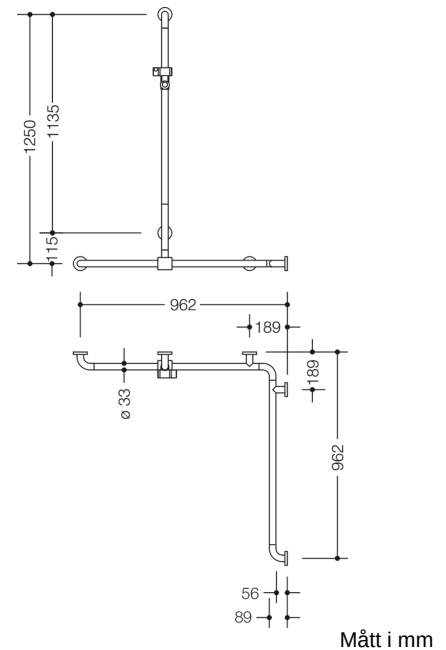

Bild liknande

Fastigheter

Dusch, Badkarshandleare med glidande duschstång från 801-serien, Hörnmontering

- Vertikalt och horisontellt arrangerade, Stångerna ansluts i rät vinkel med fästosetter i stål och duschhållare
- med vertikal duschstång som kan flyttas i sidled (för installation)
- Används för att hålla och stödja i dusch- och badutrymmet
- Vertikal längd 1250 mm, Horisontella längder (hörnmontage) 962 mm vardera
- 89 mm djup, Avstånd till vägg 56 mm, Stångdiameter 33 mm, Rosettens diameter 70 mm
- Passar till handduschar från olika tillverkare
- Duschhållaren kan lutas steglöst och justeras i höjdlid genom att dra eller trycka i en stor spak
- Konisk hållare på duschhuvudhållaren gör det lättare att fästa handduschen
- med kontinuerlig, Korrosionsskyddad stål kärna
- Montering på väggen med väggspecifikt fästmaterial och rosetter från HEWI
- Kan monteras till vänster och höger
- testad upp till 200 kg när den används med HEWI fästmaterial
- Rekommenderad maxvikt för användaren: 150 kg
- tillverkad av högglansig polyamid i HEWI-färg 98 (signalvit), med antimikrobiellt mikrosilver
- Observera vid användning med upphängda säten: Kompatibilitetskontroll krävs.
- En detaljerad lista över möjliga kombinationer av gripskenor, Vinkelhandtag och duschhandtag med matchande hängsitsar hittar du i vår onlinekatalog på nedladdningsområdet för den respektive produkten.