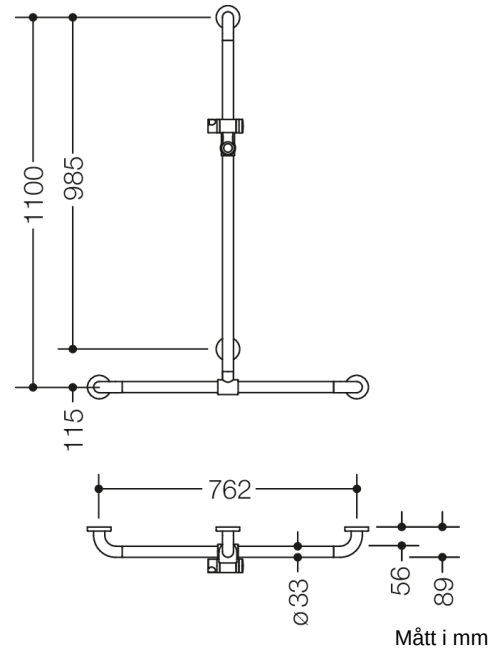

Bild liknande

Fastigheter

Dusch, Badkarshandleare med glidande duschstång från 801-serien

- Vertikalt och horisontellt arrangerade, Stångerna ansluts i rät vinkel med fästrossetter i stål och duschhållare
- med vertikal duschstång som kan flyttas i sidled (för installation)
- Används för att hålla och stödja i dusch- och badutrymmet
- Vertikal längd 1100 mm, Horisontell längd 762 mm
- 89 mm djup, Avstånd till vägg 56 mm, Stångdiameter 33 mm, Rosettens diameter 70 mm
- Passar till handduschar från olika tillverkare
- Duschhållaren kan lutas steglöst och justeras i höjdlid genom att dra eller trycka i en stor spak
- Konisk hållare på duschhuvudhållaren gör det lättare att fästa handduschen
- med kontinuerlig, Korrosionsskyddad stålkärna
- Montering på väggen med väggspecifikt fästmaterial och rosetter från HEWI
- testad upp till 200 kg när den används med HEWI fästmaterial
- Rekommenderad maxvikt för användaren: 150 kg
- tillverkad av högglansig polyamid enligt HEWI färgkarta
- Observera vid användning med upphängda säten: Kompatibilitetskontroll krävs.
- En detaljerad lista över möjliga kombinationer av gripskenor, Vinkelhandtag och duschhandtag med matchande hängsitsar hittar du i vår onlinekatalog på nedladdningsområdet för den respektive produkten.