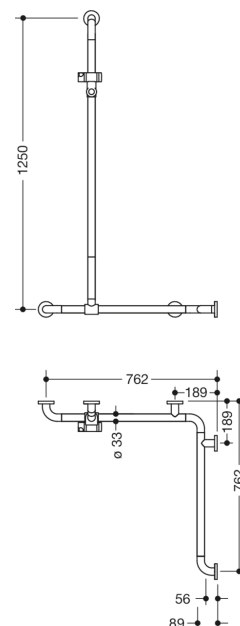

Bild liknande

Mått i mm

### Fastigheter

Duschhandtag med glidande duschstång (självordsförebyggande version), Hörnmontering

- Horisontellt och vertikalt placerade, Stavar anslutna i rät vinkel med fästrossetter, böjd uppåt i 45° vinkel
- i sidled (för montering) rörlig duschhållarstång
- formen på den övre bågen gör det svårt att fästa rep, Snören eller liknande
- den nedre fästpunkten ska vara på en maximal höjd av 850 mm
- Duschhållaren kan lutas steglöst och justeras i höjdlid
- med kontinuerlig, Korrosionsskyddad stål kärna
- Montering på vägg med fästmaterial
- Kan monteras till vänster och höger
- Vertikal längd 1250 mm, Horisontella längder (hörnmontage) 762 mm vardera
- 89 mm djup, Stångdiameter 33 mm, Rosetter diameter 70 mm
- tillverkad av högkvalitativ polyamid enligt HEWI:s färgkarta
- BM211 fästmaterial ingår i leveransomfattningen
- vid montering med rosettfästen på lätta väggar krävs ett underlag, t.ex. Plywoodpaneler > 20 mm tjocka.