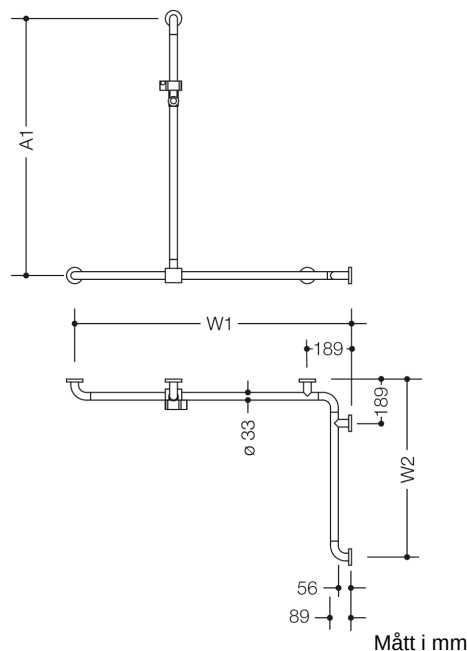

Bild liknande

Fastigheter

Duschhandtag med glidande duschstång (självordsförebyggande version), Hörnmontering

- Horisontellt och vertikalt placerade, Stavar anslutna i rät vinkel med fästosetter, böjd uppåt i 45° vinkel
- i sidled (för montering) rörlig duschhållarstång
- formen på den övre bågen gör det svårt att fästa rep, Snören eller liknande
- den nedre fästpunkten ska vara på en maximal höjd av 850 mm
- Duschhållaren kan lutas steglöst och justeras i höjddled
- med kontinuerlig, Korrosionsskyddad stål kärna
- inkl. korrosionsfritt HEWI-fästmaterial
- Kan monteras till vänster och höger
- vid installation på lätta väggar krävs ett underlag av plywoodskivor med en tjocklek på minst 20 mm
- Vertikal längd måttbeställd från 600 mm till 1250 mm, Horisontella längder (hörnmontage) måttbeställda från 475 mm till 1800 mm, 89 mm djup, Stångdiameter 33 mm, Rosettens diameter 70 mm
- tillverkad av högkvalitativ polyamid enligt HEWI:s färgkarta