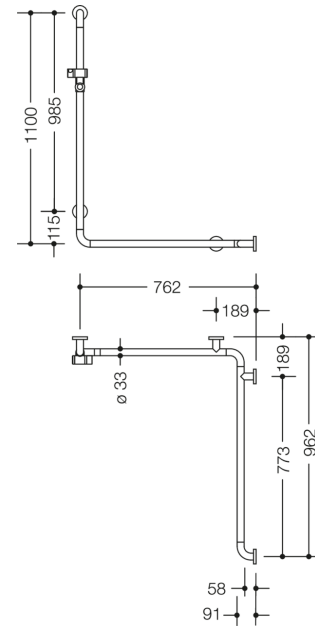

Bild liknande

Mått i mm

Fastigheter

Dusch, Serie 801 Badkarshandleare med duschstång

- Vertikalt och horisontellt arrangerade, Stängerna ansluts i rät vinkel med fästrossetter i plast och duschhållare
- Används för att hålla och stödja i dusch- och badutrymmet
- Vertikal längd 1100 mm, Horisontella längder 762 mm och 962 mm
- 91 mm djup, Avstånd till vägg 58 mm, Stångdiameter 33 mm, Rosettens diameter 70 mm
- Passar till handduschar från olika tillverkare
- Duschhållaren kan lutas steglöst och justeras i höjdlid genom att dra eller trycka i en stor spak
- Konisk hållare på duschhuvudhållaren gör det lättare att fästa handduschen
- med metallkärna och rostfritt stålförstärkta ändböjar
- Montering på väggen med väggspecifikt fästmaterial och rosetter från HEWI
- Kan monteras till vänster och höger
- tillverkad av högglansig polyamid enligt HEWI färgkarta
- uppfyller kraven i ÖNORM B1600/1601
- Observera vid användning med upphängda säten: Kompatibilitetskontroll krävs.
- En detaljerad lista över möjliga kombinationer av gripskenor, Vinkelhandtag och duschhandtag med matchande hängsitsar hittar du i vår onlinekatalog på nedladdningsområdet för den respektive produkten.