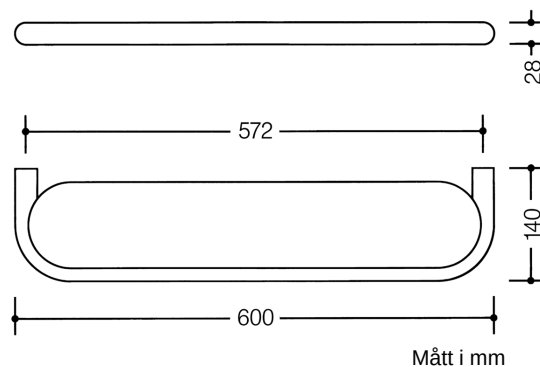

Bild liknande

Fastigheter

Hylla med genomskinlig plastplatta i serie 801

- Hylla med runtgående kant och fasthållen platta av genomskinlig plast
- 600 mm bred, 28 mm hög och 140 mm djup, plasttopp 572 mm bred
- Ram av högglosspolyamid enligt HEWI:s färgskala.
- Ovansida av genomskinlig, matt vit plast