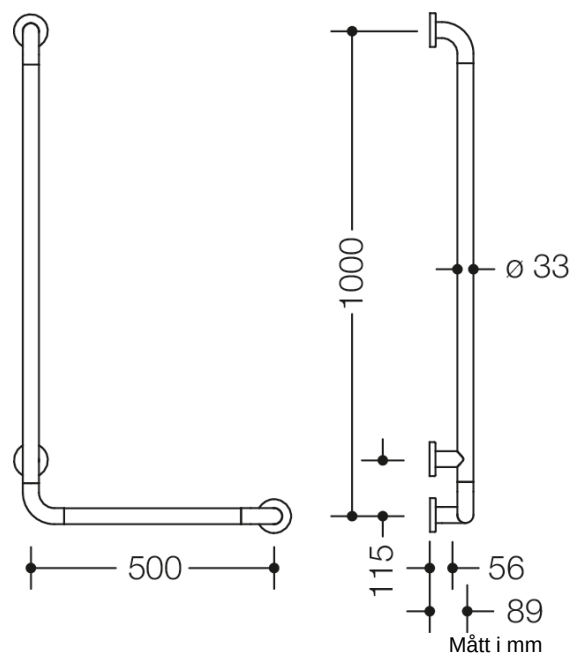

Bild liknande

Fastigheter

Serie 801 Vinkelhandtag

- Vertikalt och horisontellt arrangerade, Stängerna ansluts i rät vinkel med fästrossetter av stål
- Används för att hålla och stödja
- med kontinuerlig, Korrosionsskyddad stålkärna
- Horisontell längd 500 mm, Vertikal längd 1000 mm
- 89 mm djup, Avstånd till vägg 56 mm, Stångdiameter 33 mm, Rosettens diameter 70 mm
- Montering på väggen med väggspecifikt fästmaterial och rosetter från HEWI
- Kan monteras till vänster och höger
- testad upp till 200 kg när den används med HEWI fästmaterial
- Rekommenderad maxvikt för användaren: 150 kg
- tillverkad av matt polyamid i HEWI-färgerna 99 (ren vit), 98 (signal vit), 97 (ljusgrå), 95 (rockgrå) och 92 (antracitgrå)
- Uppgraderingssats för toalettpappershållare 801.50B011 och uppgraderingssats för toalettspolning (radio) 801.50B060 kan eftermonteras
- uppfyller kraven i SIA 500