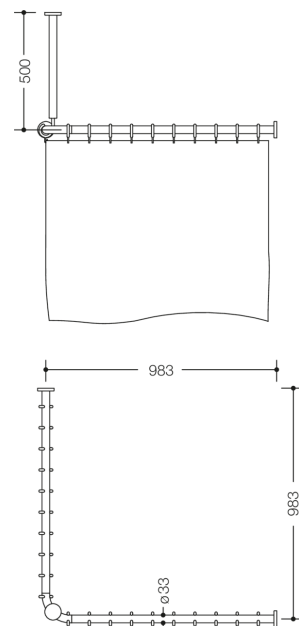

Bild liknande

Mått i mm

### Fastigheter

Gardinstång med takupphängning och duschdraperi serie 801

- Horisontella och vertikala stänger anslutna i rät vinkel med gardinringar och duschdraperi.
- Montering på vägg och tak med korrosionsfritt HEWI-fixeringsmaterial och rosetter.
- Gardinstång för duschkabin 1000 x 1000 mm, axiellt mått 983 x 983 mm, kan förkortas på plats till 220 mm i ändarna.
- Takupphängning 500 mm lång, längd justerbar med 10 mm och kan förkortas med max. 100 mm vid rosetten.
- Stångdiameter 33 mm
- med 20 gardinringar
- tillverkad av högglossig polyamid enligt HEWI's färgskala.
- med metallkärna
- Duschdraperi av 100 % polyester, med rullad fåll av rostfritt stålband och stämplade öglor i rostfritt stål i toppen, duschtålig, tvättbar vid 30 °C.
- Gardinbredd 3000 mm, gardinhöjd 2000 mm