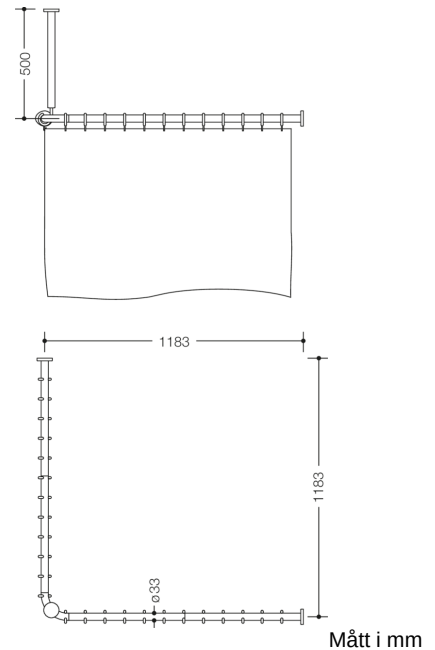

Bild liknande

Fastigheter

Gardinstång med takupphängning och duschdraperi serie 801

- Horisontella och vertikala stänger anslutna i rät vinkel med gardinringar och duschdraperi.
- Montering på vägg och tak med korrosionsfritt HEWI-fixeringsmaterial och rosetter.
- Gardinstång för duschkabin 1200 x 1200 mm, axiellt mått 1183 x 1183 mm, kan förkortas på plats till 220 mm i ändarna.
- Takupphängning 500 mm lång, längd justerbar med 10 mm och kan förkortas med max. 100 mm vid rosetten.
- Stångdiameter 33 mm
- med 24 gardinringar
- tillverkad av högglossig polyamid enligt HEWI's färgskala.
- med metallkärna
- Duschdraperi av 100 % polyester, med rullad fåll av rostfritt stålband och stämplade öglor i rostfritt stål i toppen, duschtålig, tvättbar vid 30 °C.
- Gardins bredd 3500 mm, gardins höjd 2000 mm