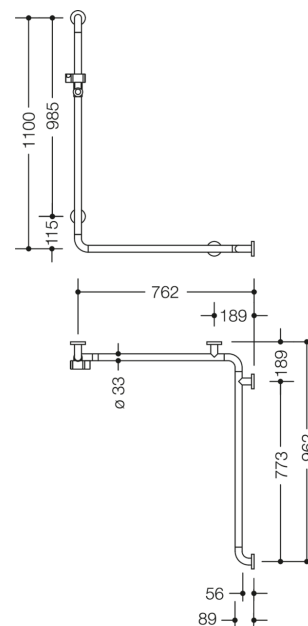

Bild liknande

Mått i mm

Fastigheter

Dusch, Serie 801 Badkarshandleare med duschstång

- Vertikalt och horisontellt arrangerade, Stängerna ansluts i rät vinkel med fästrossetter i stål och duschhållare
- Används för att hålla och stödja i dusch- och badutrymmet
- Vertikal längd 1100 mm, Horisontella längder 762 mm och 962 mm
- 89 mm djup, Avstånd till vägg 56 mm, Stångdiameter 33 mm, Rosettens diameter 70 mm
- Passar till handduschar från olika tillverkare
- Duschhållaren kan lutas steglöst och justeras i höjdlid genom att dra eller trycka i en stor spak
- Duschhållarens funktionsområde i hög kvalitet, glänsande polyamid
- Konisk hållare på duschhuvudhållaren gör det lättare att fästa handduschen
- med kontinuerlig, Korrosionsskyddad stålkärna
- Montering på väggen med väggspecifikt fästmaterial och rosetter från HEWI
- Kan monteras till vänster och höger
- testad upp till 200 kg när den används med HEWI fästmaterial
- Rekommenderad maxvikt för användaren: 150 kg
- tillverkad av matt polyamid i HEWI-färgerna 99 (ren vit), 98 (signal vit), 97 (ljusgrå), 95 (rockgrå) och 92 (antracitgrå)
- Observera vid användning med upphängda säten: Kompatibilitetskontroll krävs.
- En detaljerad lista över möjliga kombinationer av gripskenor, Vinkelhandtag och duschhandtag med matchande hängsitsar hittar du i vår onlinekatalog på nedladdningsområdet för den respektive produkten.