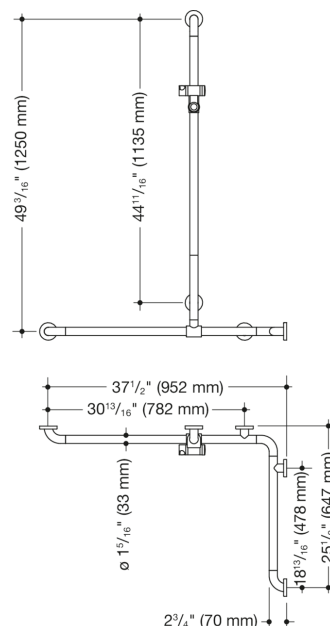

Bild liknande

Fastigheter

Duschhandledare med glidande duschstång (USA) från 801-serien, Hörnmontering

- Vertikalt och horisontellt arrangerade, Stängerna ansluts i rät vinkel med fästrossetter i stål och duschhållare
- med vertikal duschstång som kan flyttas i sidled (för installation)
- med kontinuerlig, Korrosionsskyddad stålkärna
- Vertikal längd 49 3/16 tum (1250 mm), Horisontella längder (hörnmontering) 37 1/2 tum (952 mm) och 25 1/2 tum (647 mm)
- 70 mm (2 3/4 tum) djup, Stångdiameter 1 5/16 tum (33 mm), Rosettens diameter 70 mm (2 3/4 tum)
- Passar till handduschar från olika tillverkare
- Duschhållaren kan lutas steglöst och justeras i höjdlid genom att dra eller trycka i en stor spak
- Konisk hållare på duschhuvudhållaren gör det lättare att fästa handduschen
- Montering på väggen med väggspecifikt fästmaterial och rosetter från HEWI
- Kan monteras till vänster och höger
- Maximal lastkapacitet 150 kg (330 lbs)
- Lämplig för fjädrande säten 801.51US100 och 801.51US110
- tillverkad av högkvalitativ polyamid i HEWI-färgerna 99 (ren vit), 95 (rockgrå), 92 (antracitgrå), 90 (djup svart), 86 (sand), 84 (umbra) och 33 (rubinröd)
- uppfyller kraven i 2010 års ADA-standarder och ICC/ANSI A117.1-2017