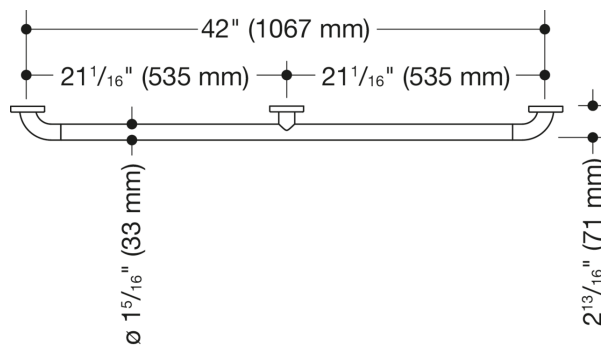

Bild liknande

Fastigheter

Greppstång med centralt placerat tredje stöd (USA) från 801-serien

- Stång böjd i rät vinkel i ändarna med fästrossetter av stål och ett tredje stöd placerat i mitten
- Används för att hålla och stödja
- med kontinuerlig, Korrosionsskyddad stålkärna
- Montering på väggen med väggspecifikt fästmaterial och rosetter från HEWI
- Centrumavstånd 42 tum (1067 mm), 70 mm (2 3/4 tum) djup
- Stångdiameter 1 5/16 tum (33 mm), Rosettens diameter 70 mm (2 3/4 tum)
- Lämplig för fjädrande säten 801.51US100 och 801.51US110
- Maximal lastkapacitet 150 kg (330 lbs)
- tillverkad av högkvalitativ polyamid i HEWI-färgerna 99 (ren vit), 95 (rockgrå), 92 (antracitgrå), 90 (djup svart), 86 (sand), 84 (umbra) och 33 (rubinröd)
- uppfyller kraven i 2010 års ADA-standarder och ICC/ANSI A117.1-2017
- Uppgraderingssats för toalett-pappershållare 801.50US010 eftermonterbar